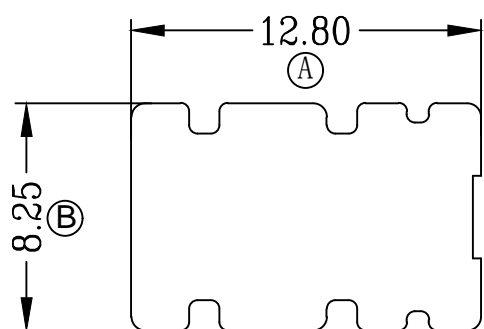

型号

BASE-014

深圳市金辉鼎科技有限公司

地址: 深圳市公明街道将石社区油麻岗港深高新科技园
电话: 27658768 传真: 0755-27646486

ANGLE: $\pm 1^\circ$

UNIT: mm

SCALE: 1/1

MODEL NAME: BASE(3+3)

UL RECOGNITION:

PIN TEN LOAD: 1.0 Kg MIN

DATE: 2020-03-28

BOBBIN MATERIAL: PHENOLIC

PIN MATERIAL:

DRAWING NO:

REV: 1.0

DRAFTER

张威超

CHECKER

张威超

TOLERANCES

0 $L \leq 4$	± 0.1
4 $L \leq 16$	± 0.2
16 $L \leq 50$	± 0.3
PIN PITCH	± 0.20