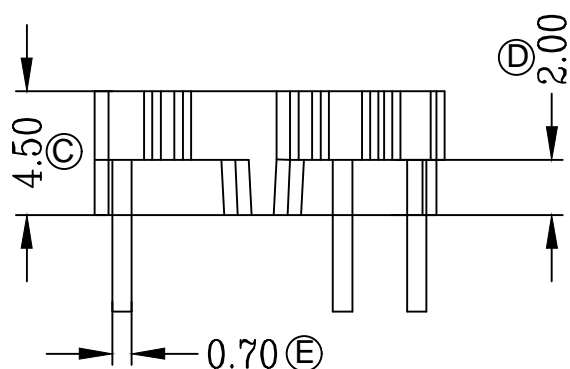

型号

BASE-014

深圳市金辉鼎科技有限公司

地址: 深圳市公明街道将石社区油麻岗港深高新科技园
电话: 27658768 传真: 0755-27646486

ANGLE: $\pm 1^\circ$

UNIT: mm

SCALE: 1/1

MODEL NAME: BASE(3+3)

UL RECOGNITION:

PIN TEN LOAD: 1.0 Kg MIN

DATE: 2020-03-28

BOBBIN MATERIAL: PHENOLIC

PIN MATERIAL:

DRAWING NO:

REV: 1.0

DRAFTER

张威超

CHECKER

张威超

TOLERANCES

0 $L \leq 4$	± 0.1
4 $L \leq 16$	± 0.2
16 $L \leq 50$	± 0.3
PIN PITCH	± 0.20