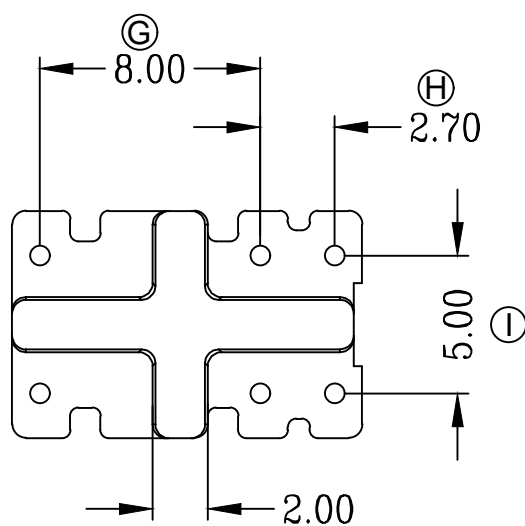

型号

BASE-014

深圳市金辉鼎科技有限公司

地址: 深圳市公明街道将石社区油麻岗港深高新科技园
电话: 27658768 传真: 0755-27646486

ANGLE: $\pm 1^\circ$

UNIT: mm

SCALE: 1/1

MODEL NAME: BASE(3+3)

UL RECOGNITION:

PIN TEN LOAD: 1.0 Kg MIN

DATE: 2020-03-28

BOBBIN MATERIAL: PHENOLIC

PIN MATERIAL:

DRAWING NO:

REV: 1.0

DRAFTER

张威超

CHECKER

张威超

TOLERANCES

0 $L \leq 4$	± 0.1
4 $L \leq 16$	± 0.2
16 $L \leq 50$	± 0.3
PIN PITCH	± 0.20