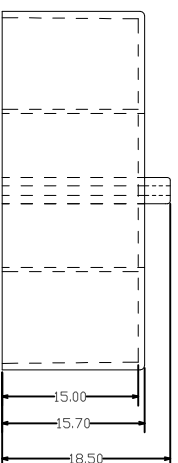

型号 T38外壳

深圳市金辉鼎电子科技有限公司

地址: 深圳市公明街道将石社区油麻岗73号

电话 0755-27658768 传真 0755-27664686

ANGLE: $\pm 1^\circ$
 UNIT: mm
 SCALE: 1/1
 MODEL NAME:
 CASE (下盖)

UL RECOGNITION: UL 94V-0
 BOBBIN MATERIAL: PP

DRAFTER 张威超

TOLERANCES

SCALE: 1/1

PIN TEN LOAD: /

PIN MATERIAL: /

CHECKER 张威超

0<L<4 ± 0.1
 4<L<16 ± 0.2
 16<L<50 ± 0.3
 PIN PITCH ± 0.20

DATE: 2020/01/02

DRAWING NO: /

REV: 1.0