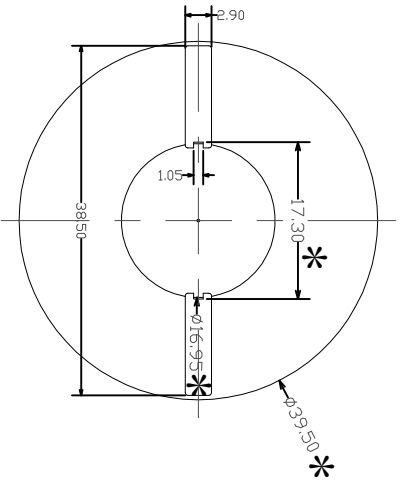

型号 T38外壳

深圳市金辉鼎电子科技有限公司

地址: 深圳市公明街道将石社区油麻岗73号

电话 0755-27658768 传真 0755-27664686

ANGLE: $\pm 1^\circ$
 UNIT: mm
 SCALE: 1/1
 MODEL NAME:
 CASE (下盖)

UL RECOGNITION: UL 94V-0
 BOBBIN MATERIAL: PP

DRAFTER 张威超

TOLERANCES

SCALE: 1/1

PIN TEN LOAD: /

PIN MATERIAL: /

CHECKER 张威超

0<L<4 ± 0.1
 4<L<16 ± 0.2
 16<L<50 ± 0.3
 PIN PITCH ± 0.20

DATE: 2020/01/02

DRAWING NO: /

REV: 1.0