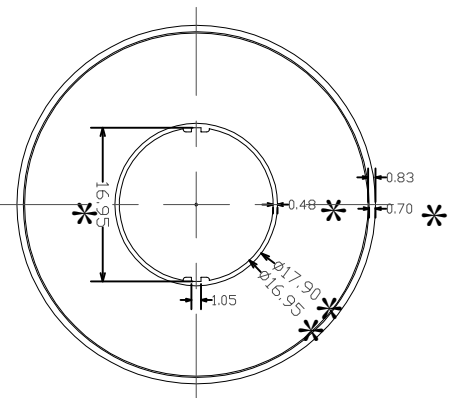

型号 T38外壳

深圳市金辉鼎电子科技有限公司

地址: 深圳市公明街道将石社区油麻岗73号

电话 0755-27658768 传真 0755-27664686

ANGLE: $\pm 1^\circ$
 UNIT: mm
 SCALE: 1/1
 MODEL NAME:
 CASE (下盖)

UL RECOGNITION: UL 94V-0
 BOBBIN MATERIAL: PP

DRAFTER 张威超

TOLERANCES

SCALE: 1/1

PIN TEN LOAD: /

PIN MATERIAL: /

CHECKER 张威超

0<L<4 ± 0.1
 4<L<16 ± 0.2
 16<L<50 ± 0.3
 PIN PITCH ± 0.20

DATE: 2020/01/02

DRAWING NO: /

REV: 1.0