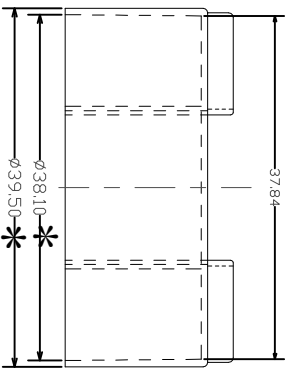

型号 T38外壳

深圳市金辉鼎电子科技有限公司

地址: 深圳市公明街道将石社区油麻岗73号

电话 0755-27658768 传真 0755-27664686

ANGLE: $\pm 1^\circ$
 UNIT: mm
 SCALE: 1/1
 MODEL NAME:
 CASE (下盖)

UL RECOGNITION: UL 94V-0
 BOBBIN MATERIAL: PP

DRAFTER 张威超

TOLERANCES

SCALE: 1/1

PIN TEN LOAD: /

PIN MATERIAL: /

CHECKER 张威超

0<L<4 ± 0.1
 4<L<16 ± 0.2
 16<L<50 ± 0.3
 PIN PITCH ± 0.20

DATE: 2020/01/02

DRAWING NO: /

REV: 1.0